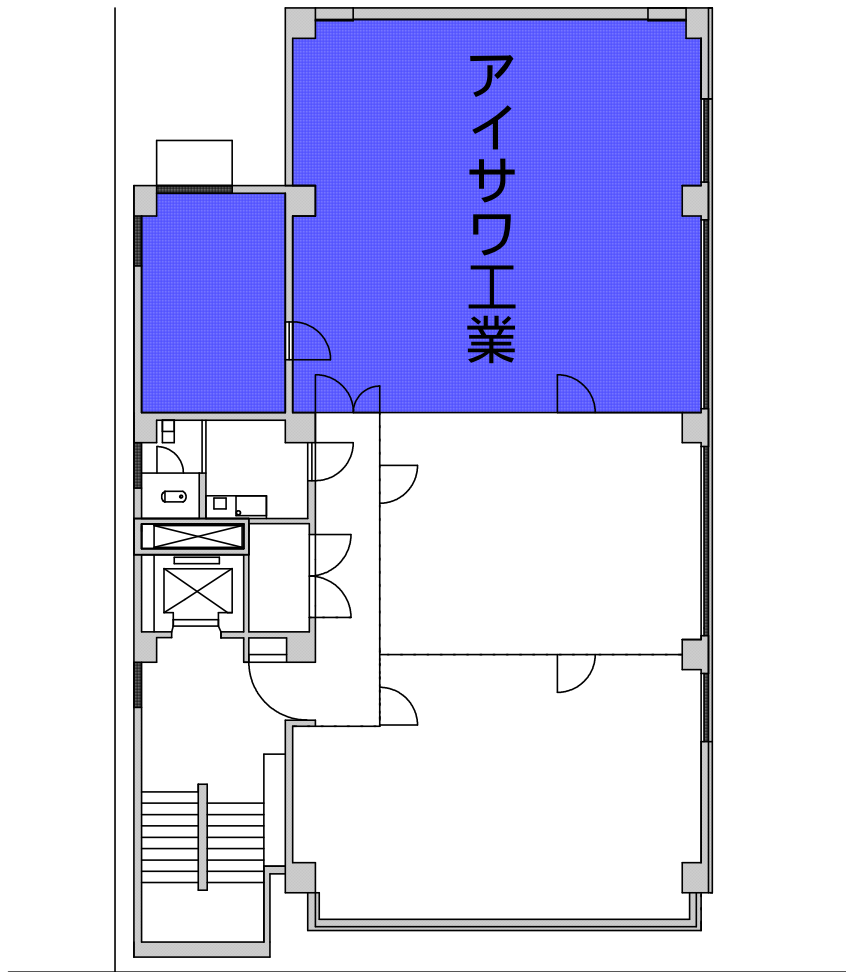

蓮井ビル 2F 配置図

道 路

2F オーシカ 45.0坪 駐車場 3台

蓮井ビル 3F 配置図

道 路

3F (株)NHKテクノロジーズ 47.76坪

蓮井ビル 4F 配置図

道 路

4F アイサワ工業 東側 22.1坪 駐車場 2台

蓮井ビル 5F 配置図

道 路

5F 日本国土開発 西側 21坪 駐車場 2台