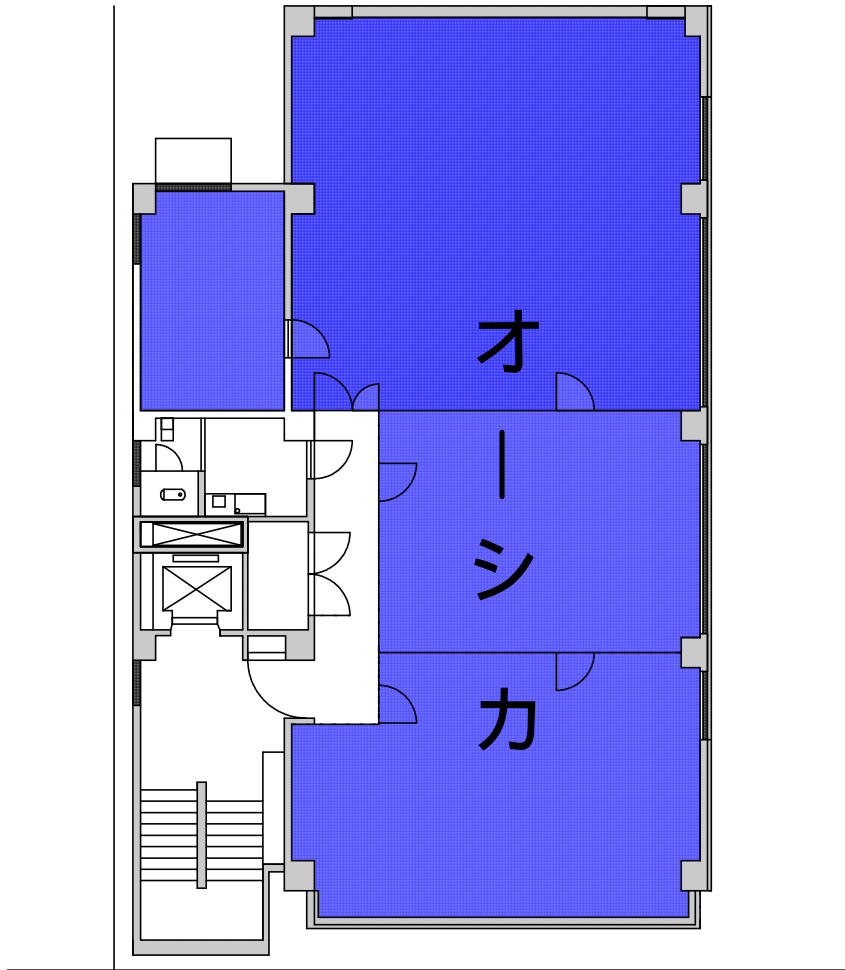

蓮井ビル 2F 配置図

道 路

2F オーシカ 45.0坪 駐車場 3台

蓮井ビル 3F 配置図

道 路

3F (株)NHKテクノロジーズ 47.76坪

蓮井ビル 4F 配置図

道 路

4F アイサワ工業 東側 22.1坪 駐車場 2台

蓮井ビル 5F 配置図

道 路

5F 日本国土開発 西側 21坪 駐車場 2台