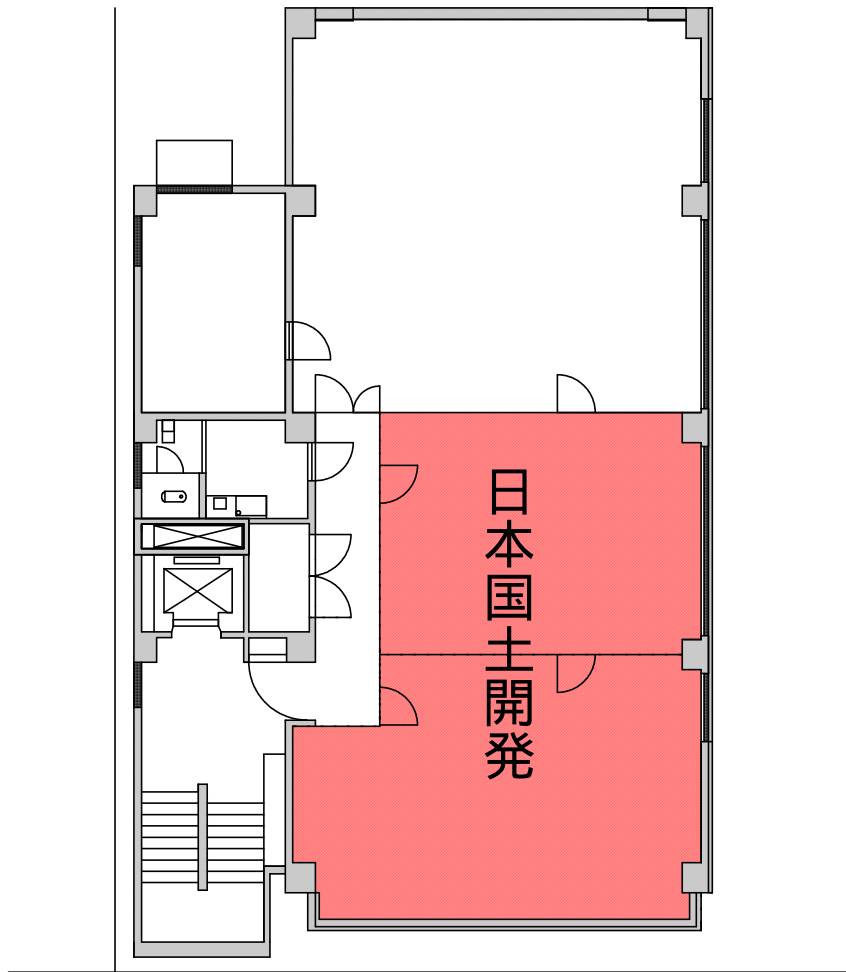

蓮井ビル 2F 配置図

道 路

2F オーシカ 45.0坪 駐車場 3台

蓮井ビル 3F 配置図

道 路

3F (株)NHKテクノロジーズ 47.76坪

蓮井ビル 4F 配置図

道 路

4F アイサワ工業 東側 22.1坪 駐車場 2台

蓮井ビル 5F 配置図

道 路

5F 日本国土開発 西側 21坪 駐車場 2台