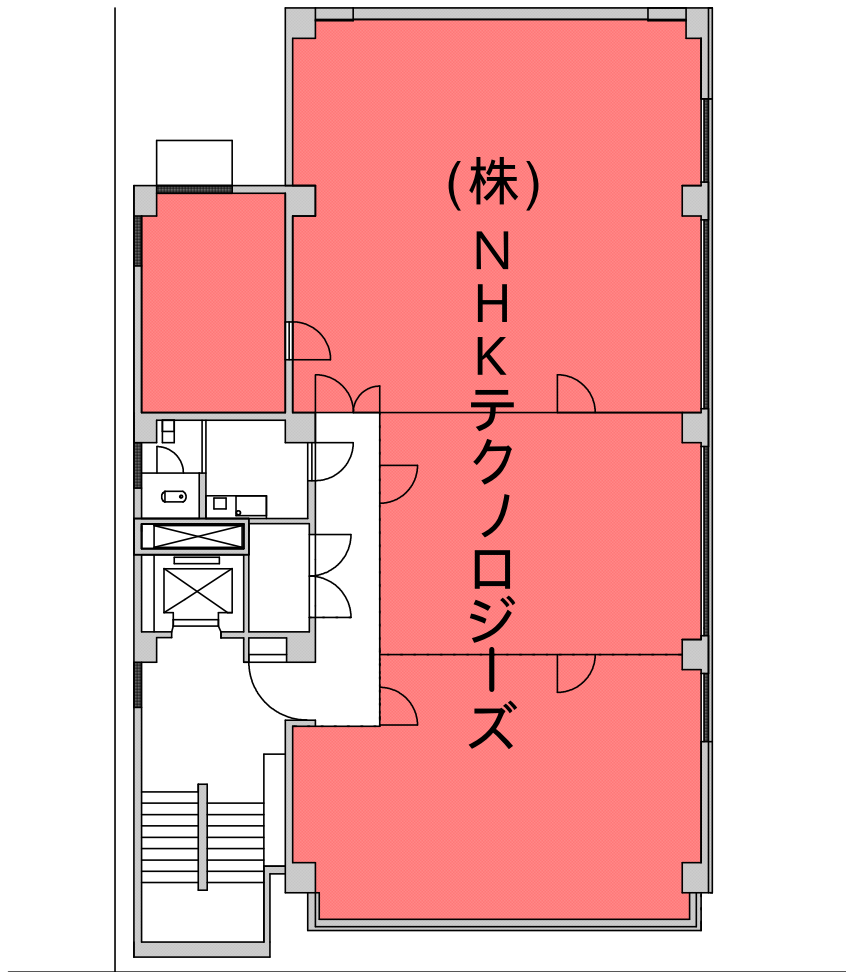

蓮井ビル 2F 配置図

道 路

2F オーシカ 45.0坪 駐車場 3台

蓮井ビル 3F 配置図

道 路

3F (株)NHKテクノロジーズ 47.76坪

蓮井ビル 4F 配置図

道 路

4F アイサワ工業 東側 22.1坪 駐車場 2台

蓮井ビル 5F 配置図

道 路

5F 日本国土開発 西側 21坪 駐車場 2台